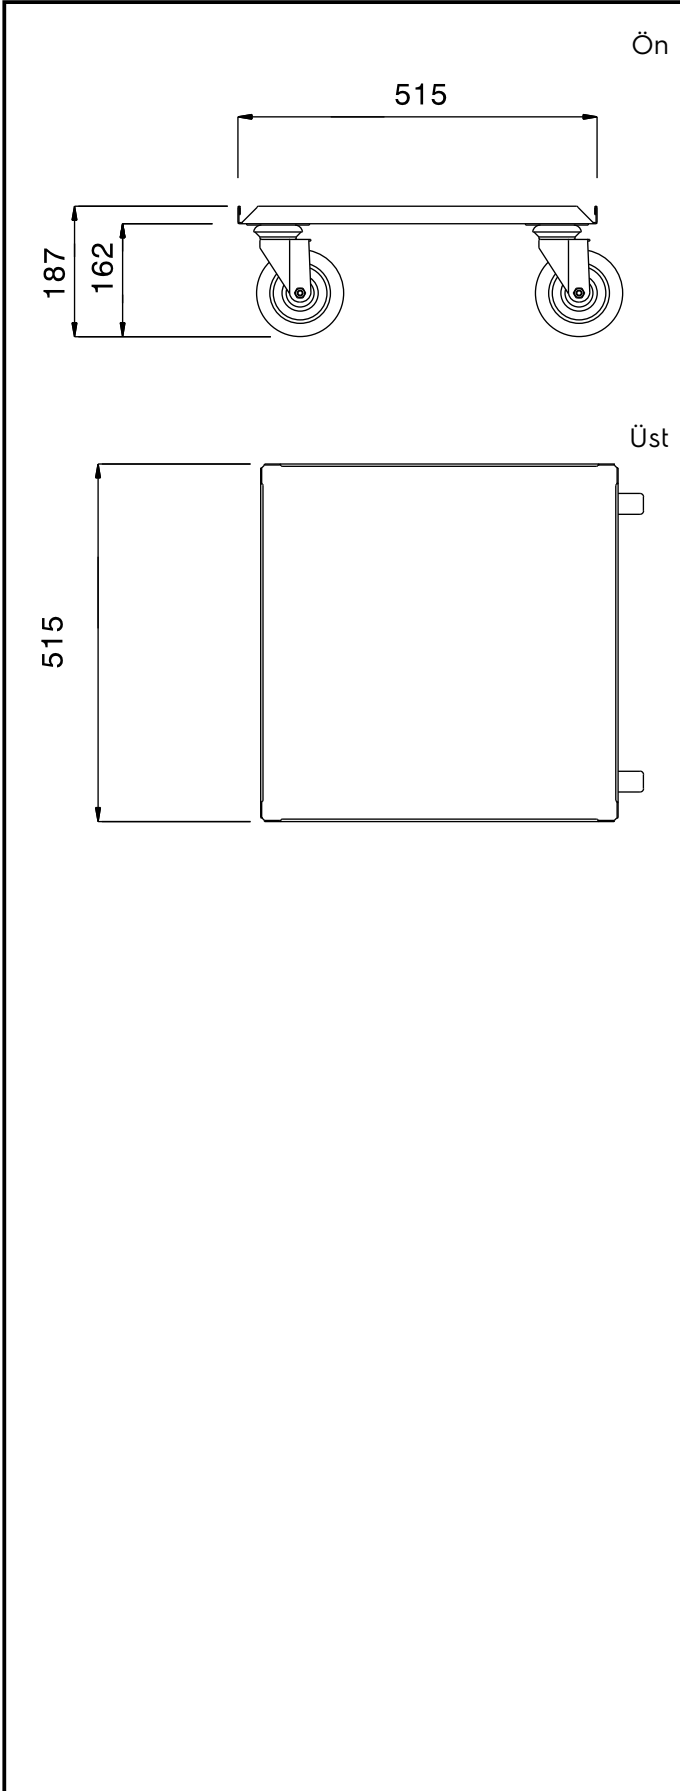

#### Sıra No. \_\_\_\_\_

AISI 304 Paslanmaz çelik. 25 mm çapında boruyla yapılmış karkas yapı, tümüyle kaynaklıdır. Yekpare, ses sönümlendirici malzemeyle güçlendirilmiş ve kenarları iki kez kıvrılmış raf. Platformun ebadı 500x500 mm'dir; standart bulaşık sepetlerine uygundur. İtme kolu bulunmaz. İki frenli, 125 mm çapında, 4 döner tekerlekli. Taşıma kapasitesi 100 kg.

### Ana Özellikler

- 500x500 mm ebadında üst üste istifli bulaşık basketlerinin taşınması amacıyla kullanılır.
- Şasesi 25 mm çapında borularla yapılmıştır ve tümüyle kaynaklıdır.
- Eşit biçimde yerleştirildiğinde yükleme kapasitesi 100 kg'dır.
- Dikişsiz ses sönümlendirici platform rafın kenarları kıvrılmıştır ve karkas yapıya kaynaklanmıştır.
- Platform raf boyutları 500x500 mm.

### Konstruksiyon

- Tüm bileşenler ve paneller AISI 304 paslanmaz çelikten yapılmıştır.

Onay: \_\_\_\_\_

**Temel bilgiler:**

Dış boyutlar, Genişlik:	515 mm
361238 (DRT1)	515 mm
Dış boyutlar, Derinlik:	515 mm
Dış boyutlar, Yükseklik:	187 mm
Tekerlek malzemesi:	Çinko kaplama
Tekerlek çapı:	Ø 125
Net ağırlık:	8.4 kg